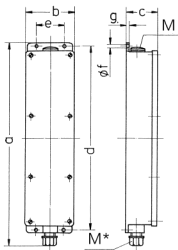

Steckdosenleiste

Bestellnr. 95996

- anschlussfertig verdrahtet
- Gehäuse elektrograu RAL 7035
- Gehäuse und Doseneinsatz aus AMAPLAST®
- Aufhängebügel wird beigelegt

Technische Daten

SCHUKO®	2
Anschluss/Zuleitung	• für 1 Leitung bis 5 x 2,5 mm ²
Schutzart	IP 44
Gehäusematerial	Kunststoff
Gewicht	861 g
Höhe	401 mm
Breite	97 mm

Abmessungen

Zeichnung	5 MB 35																		
Maße in mm	<table border="1"> <tr><td>a</td><td>401</td></tr> <tr><td>b</td><td>97</td></tr> <tr><td>c</td><td>63</td></tr> <tr><td>d</td><td>364</td></tr> <tr><td>e</td><td>56</td></tr> <tr><td>f</td><td>5,5</td></tr> <tr><td>g</td><td>4</td></tr> <tr><td>M</td><td>25</td></tr> <tr><td>M*</td><td>25</td></tr> </table>	a	401	b	97	c	63	d	364	e	56	f	5,5	g	4	M	25	M*	25
a	401																		
b	97																		
c	63																		
d	364																		
e	56																		
f	5,5																		
g	4																		
M	25																		
M*	25																		