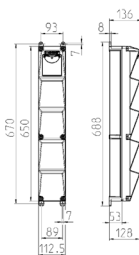

AMAXX® s Steckdosen-Kombination

Bestellnr. 960003

- anschlussfertig verdrahtet
- Gehäuse und Doseneinsatz aus AMAPLAST®
- Absicherung unter transparenter Betätigungsclappe

Technische Daten

CEE 16 A, 5 p, 400 V	1
SCHUKO®	2
Absicherung	<ul style="list-style-type: none"> • 1 FI 40 A, 4 p, 0,03 A • 1 LS 16 A, 3 p, C • 1 LS 16 A, 1 p, C
Vorsicherung max.	63 A
InA	32 A
RDF	1
Anschluss/Zuleitung	• für 1 Leitung bis 5 x 10 mm ²
Schutzart	IP 44
Gehäusematerial	Kunststoff
Gewicht	5210 g
Höhe	650 mm
Breite	112.5 mm

Abmessungen

Zeichnung 1 MB 541

Tiefen-Abmessungen bei unterschiedlicher Bestückung.

Steckdosen	Schutzart	Tiefe
SCHUKO® 16A, 230 V	IP 44	140 mm
	IP 67	157 mm
CEE 16A, 3p, 230V	IP 44	170 mm
	IP 67	169 mm
CEE 16A, 5p, 400V	IP 44	172 mm
	IP 67	174 mm
CEE 32A, 5p, 400V	IP 44	182 mm
	IP 67	188 mm

Leitungseinführungen: geschlossen, zum Ausschneiden. 1 x M 25 oben und 1 x M 25 unten oder 1 x M 32 oben und 1 x M 32 unten, dazu 1 x M 20 oben/unten zum Ausschneiden.