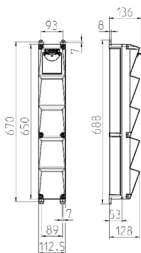

## AMAXX® s Steckdosen-Kombination

Bestellnr. 960004

- anschlussfertig verdrahtet
- Gehäuse und Doseneinsatz aus AMAPLAST®
- Absicherung unter transparenter Betätigungsclappe

### Technische Daten

CEE 16 A, 5 p, 400 V	1
SCHUKO®	3
Absicherung	<ul style="list-style-type: none"> <li>• 1 LS 16 A, 3 p, C</li> <li>• 1 LS 16 A, 1 p, C</li> </ul>
Vorsicherung max.	63 A
InA	32 A
RDF	1
Anschluss/Zuleitung	<ul style="list-style-type: none"> <li>• für 1 Leitung bis 5 x 10 mm<sup>2</sup></li> </ul>
Schutzart	IP 44
Gehäusematerial	Kunststoff
Gewicht	2770 g
Höhe	650 mm
Breite	112.5 mm

### Abmessungen

Zeichnung 1 MB 541

Tiefen-Abmessungen bei unterschiedlicher Bestückung.

Steckdosen	Schutzart	Tiefe
SCHUKO® 16A, 230 V	IP 44	140 mm
	IP 67	157 mm
CEE 16A, 3p, 230V	IP 44	170 mm
	IP 67	169 mm
CEE 16A, 5p, 400V	IP 44	172 mm
	IP 67	174 mm
CEE 32A, 5p, 400V	IP 44	182 mm
	IP 67	188 mm

Leitungseinführungen: geschlossen, zum Ausschneiden. 1 x M 25 oben und 1 x M 25 unten oder 1 x M 32 oben und 1 x M 32 unten, dazu 1 x M 20 oben/unten zum Ausschneiden.