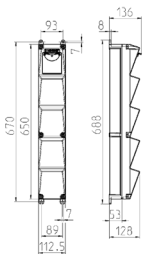

## AMAXX® s Steckdosen-Kombination

Bestellnr. 960005

- anschlussfertig verdrahtet
- Gehäuse und Doseneinsatz aus AMAPLAST®

### Technische Daten

CEE 16 A, 5 p, 400 V	1
SCHUKO®	3
Datensteckdosen	1 Cepex-Datendose RJ45, 2-fach Cat.6
Anschluss/Zuleitung	• für 1 Leitung bis 5 x 10 mm <sup>2</sup>
Schutzart	IP 44
Gehäusematerial	Kunststoff
Gewicht	2190 g
Höhe	650 mm
Breite	112.5 mm

### Abmessungen

Zeichnung 1 MB 541

Tiefen-Abmessungen bei unterschiedlicher Bestückung.

Steckdosen	Schutzart	Tiefe
SCHUKO® 16A, 230 V	IP 44	140 mm
	IP 67	157 mm
CEE 16A, 3p, 230V	IP 44	170 mm
	IP 67	169 mm
CEE 16A, 5p, 400V	IP 44	172 mm
	IP 67	174 mm
CEE 32A, 5p, 400V	IP 44	182 mm
	IP 67	188 mm

Leitungseinführungen: geschlossen, zum Ausschneiden. 1 x M 25 oben und 1 x M 25 unten oder 1 x M 32 oben und 1 x M 32 unten, dazu 1 x M 20 oben/unten zum Ausschneiden.