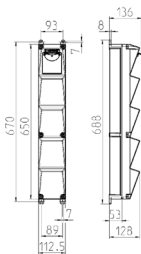

AMAXX® s Steckdosen-Kombination

Bestellnr. 960008

- anschlussfertig verdrahtet
- Gehäuse und Doseneinsatz aus AMAPLAST®

Technische Daten

CEE 16 A, 5 p, 400 V	2
SCHUKO®	3
Anschluss/Zuleitung	• für 1 Leitung bis 5 x 10 mm ²
Schutzart	IP 44
Gehäusematerial	Kunststoff
Gewicht	2330 g
Höhe	650 mm
Breite	112.5 mm

Abmessungen

Zeichnung 1 MB 541

Tiefen-Abmessungen bei unterschiedlicher Bestückung.

Steckdosen	Schutzart	Tiefe
SCHUKO® 16A, 230 V	IP 44	140 mm
	IP 67	157 mm
CEE 16A, 3p, 230V	IP 44	170 mm
	IP 67	169 mm
CEE 16A, 5p, 400V	IP 44	172 mm
	IP 67	174 mm
CEE 32A, 5p, 400V	IP 44	182 mm
	IP 67	188 mm

Leitungseinführungen: geschlossen, zum Ausschneiden. 1 x M 25 oben und 1 x M 25 unten oder 1 x M 32 oben und 1 x M 32 unten, dazu 1 x M 20 oben/unten zum Ausschneiden.