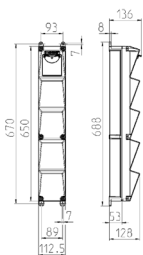

AMAXX® s Steckdosen-Kombination

Bestellnr. 960009

- anschlussfertig verdrahtet
- Gehäuse und Doseneinsatz aus AMAPLAST®
- Absicherung unter transparenter Betätigungsclappe

Technische Daten

CEE 32 A, 5 p, 400 V	1
CEE 16 A, 5 p, 400 V	1
SCHUKO®	1
Absicherung	<ul style="list-style-type: none"> • 1 FI 40 A, 4 p, 0,03 A • 1 LS 16 A, 3 p, C • 1 LS 16 A, 1 p, C
Vorsicherung max.	32 A
InA	32 A
RDF	1
Anschluss/Zuleitung	• für 1 Leitung bis 5 x 10 mm ²
Schutzart	IP 44
Gehäusematerial	Kunststoff
Gewicht	3560 g
Höhe	650 mm
Breite	112.5 mm

Abmessungen

Zeichnung 1 MB 541

Tiefen-Abmessungen bei unterschiedlicher Bestückung.

Steckdosen	Schutzart	Tiefe
SCHUKO® 16A, 230 V	IP 44	140 mm
	IP 67	157 mm
CEE 16A, 3p, 230V	IP 44	170 mm
	IP 67	169 mm
CEE 16A, 5p, 400V	IP 44	172 mm
	IP 67	174 mm
CEE 32A, 5p, 400V	IP 44	182 mm
	IP 67	188 mm

Leitungseinführungen: geschlossen, zum Ausschneiden. 1 x M 25 oben und 1 x M 25 unten oder 1 x M 32 oben und 1 x M 32 unten, dazu 1 x M 20 oben/unten zum Ausschneiden.