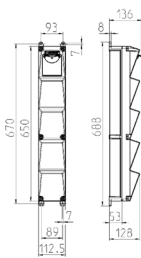

## AMAXX® s Steckdosen-Kombination

Bestellnr. 960012

- anschlussfertig verdrahtet
- Gehäuse und Doseneinsatz aus AMAPLAST®
- Absicherung unter transparenter Betätigungs-klappe

### Technische Daten

CEE 32 A, 5 p, 400 V	1
SCHUKO®	2
Absicherung	<ul style="list-style-type: none"> <li>• 1 FI 40 A, 4 p, 0,03 A</li> <li>• 1 LS 32 A, 3 p, C</li> <li>• 1 LS 16 A, 1 p, C</li> </ul>
Vorsicherung max.	40 A
InA	40 A
RDF	1
Anschluss/Zuleitung	<ul style="list-style-type: none"> <li>• für 1 Leitung bis 5 x 10 mm<sup>2</sup></li> </ul>
Schutzart	IP 44
Gehäusematerial	Kunststoff
Gewicht	3960 g
Höhe	650 mm
Breite	112.5 mm

### Abmessungen

Zeichnung 1 MB 541

Tiefen-Abmessungen bei unterschiedlicher Bestückung.

Steckdosen	Schutzart	Tiefe
SCHUKO® 16A, 230 V	IP 44	140 mm
	IP 67	157 mm
CEE 16A, 3p, 230V	IP 44	170 mm
	IP 67	169 mm
CEE 16A, 5p, 400V	IP 44	172 mm
	IP 67	174 mm
CEE 32A, 5p, 400V	IP 44	182 mm
	IP 67	188 mm

Leitungseinführungen: geschlossen, zum Ausschneiden. 1 x M 25 oben und 1 x M 25 unten oder 1 x M 32 oben und 1 x M 32 unten, dazu 1 x M 20 oben/unten zum Ausschneiden.