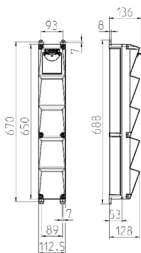

AMAXX® s Steckdosen-Kombination

Bestellnr. 960013

- anschlussfertig verdrahtet
- Gehäuse und Doseneinsatz aus AMAPLAST®
- Absicherung unter transparenter Betätigungsclappe

Technische Daten

CEE 32 A, 5 p, 400 V	1
SCHUKO®	3
Absicherung	<ul style="list-style-type: none"> • 1 LS 32 A, 3 p, C • 1 LS 16 A, 1 p, C
Vorsicherung max.	63 A
InA	48 A
RDF	1
Anschluss/Zuleitung	<ul style="list-style-type: none"> • für 1 Leitung bis 5 x 10 mm²
Schutzart	IP 44
Gehäusematerial	Kunststoff
Gewicht	2920 g
Höhe	650 mm
Breite	112.5 mm

Abmessungen

Zeichnung 1 MB 541

Tiefen-Abmessungen bei unterschiedlicher Bestückung.

Steckdosen	Schutzart	Tiefe
SCHUKO® 16A, 230 V	IP 44	140 mm
	IP 67	157 mm
CEE 16A, 3p, 230V	IP 44	170 mm
	IP 67	169 mm
CEE 16A, 5p, 400V	IP 44	172 mm
	IP 67	174 mm
CEE 32A, 5p, 400V	IP 44	182 mm
	IP 67	188 mm

Leitungseinführungen: geschlossen, zum Ausschneiden. 1 x M 25 oben und 1 x M 25 unten oder 1 x M 32 oben und 1 x M 32 unten, dazu 1 x M 20 oben/unten zum Ausschneiden.