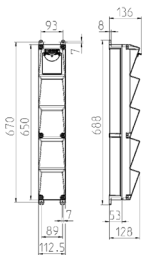

## AMAXX® s Steckdosen-Kombination

Bestellnr. 960018

- anschlussfertig verdrahtet
- Gehäuse und Doseneinsatz aus AMAPLAST®
- Absicherung unter transparenter Betätigungsclappe

### Technische Daten

CEE 16 A, 5 p, 400 V	1
franz./belg. Norm	3
Absicherung	• 1 FI 40 A, 4 p, 0,03 A
Vorsicherung max.	16 A
InA	16 A
RDF	1
Anschluss/Zuleitung	• für 1 Leitung bis 5 x 10 mm <sup>2</sup>
Schutzart	IP 44
Gehäusematerial	Kunststoff
Gewicht	3330 g
Höhe	650 mm
Breite	112.5 mm

### Abmessungen

Zeichnung 1 MB 541

Tiefen-Abmessungen bei unterschiedlicher Bestückung.

Steckdosen	Schutzart	Tiefe
SCHUKO® 16A, 230 V	IP 44	140 mm
	IP 67	157 mm
CEE 16A, 3p, 230V	IP 44	170 mm
	IP 67	169 mm
CEE 16A, 5p, 400V	IP 44	172 mm
	IP 67	174 mm
CEE 32A, 5p, 400V	IP 44	182 mm
	IP 67	188 mm

Leitungseinführungen: geschlossen, zum Ausschneiden. 1 x M 25 oben und 1 x M 25 unten oder 1 x M 32 oben und 1 x M 32 unten, dazu 1 x M 20 oben/unten zum Ausschneiden.