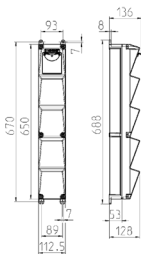

AMAXX® s Steckdosen-Kombination

Bestellnr. 960031

- anschlussfertig verdrahtet
- Gehäuse und Doseneinsatz aus AMAPLAST®

Technische Daten

CEE 16 A, 5 p, 400 V	1
SCHUKO®	4
Anschluss/Zuleitung	• für 1 Leitung bis 5 x 10 mm ²
Schutzart	IP 67
Gehäusematerial	Kunststoff
Gewicht	2640 g
Höhe	650 mm
Breite	112.5 mm

Abmessungen

Zeichnung 1 MB 541

Tiefen-Abmessungen bei unterschiedlicher Bestückung.

Steckdosen	Schutzart	Tiefe
SCHUKO® 16A, 230 V	IP 44	140 mm
	IP 67	157 mm
CEE 16A, 3p, 230V	IP 44	170 mm
	IP 67	169 mm
CEE 16A, 5p, 400V	IP 44	172 mm
	IP 67	174 mm
CEE 32A, 5p, 400V	IP 44	182 mm
	IP 67	188 mm

Leitungseinführungen: geschlossen, zum Ausschneiden. 1 x M 25 oben und 1 x M 25 unten oder 1 x M 32 oben und 1 x M 32 unten, dazu 1 x M 20 oben/unten zum Ausschneiden.