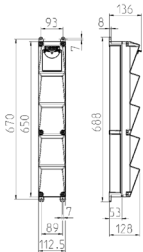

AMAXX® s Steckdosen-Kombination

Bestellnr. 960050

- anschlussfertig verdrahtet
- Gehäuse und Doseneinsatz aus AMAPLAST®
- mit Schwenkrahmen, nach rechts und links um 90° schwenkbar

Technische Daten

SCHUKO®	5
Anschluss/Zuleitung	• für 1 flexible Leitung bis 5 x 10 mm ²
Schutzart	IP 44
Gehäusematerial	Kunststoff
Gewicht	3620 g
Höhe	650 mm
Breite	112.5 mm

Abmessungen

Zeichnung 1 MB 541

Tiefen-Abmessungen bei unterschiedlicher Bestückung.

Steckdosen	Schutzart	Tiefe
SCHUKO® 16A, 230 V	IP 44	140 mm
	IP 67	157 mm
CEE 16A, 3p, 230V	IP 44	170 mm
	IP 67	169 mm
CEE 16A, 5p, 400V	IP 44	172 mm
	IP 67	174 mm
CEE 32A, 5p, 400V	IP 44	182 mm
	IP 67	188 mm

Leitungseinführungen: geschlossen, zum Ausschneiden. 1 x M 25 oben und 1 x M 25 unten oder 1 x M 32 oben und 1 x M 32 unten, dazu 1 x M 20 oben/unten zum Ausschneiden.