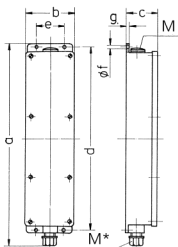

## Steckdosenleiste

Bestellnr. 96438

- anschlussfertig verdrahtet
- Gehäuse elektrograu RAL 7035
- Gehäuse und Doseneinsatz aus AMAPLAST®
- Aufhängebügel wird beigelegt

## Technische Daten

CEE 16 A, 5 p, 400 V	1
SCHUKO®	2
Anschluss/Zuleitung	• für 1 Leitung bis 5 x 10 mm <sup>2</sup>
Schutzart	IP 44
Gehäusematerial	Kunststoff
Gewicht	1006 g
Höhe	401 mm
Breite	97 mm

## Abmessungen

Zeichnung		
5 MB 35		
Maße in mm	a	401
	b	97
	c	63
	d	364
	e	56
	f	5,5
	g	4
	M	25
	M*	25