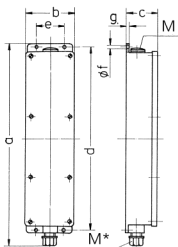

Steckdosenleiste

Bestellnr. 96704

- anschlussfertig verdrahtet
- Gehäuse elektrograu RAL 7035
- Gehäuse und Doseneinsatz aus AMAPLAST®
- Aufhängebügel wird beigelegt

Technische Daten

CEE 16 A, 5 p, 400 V	2
CEE 16 A, 3 p, 230 V	1
Anschluss/Zuleitung	• für 1 Leitung bis 5 x 10 mm ²
Schutzart	IP 44
Gehäusematerial	Kunststoff
Gewicht	1221 g
Höhe	401 mm
Breite	97 mm

Abmessungen

Zeichnung		
5 MB 35		
Maße in mm	a	401
	b	97
	c	63
	d	364
	e	56
	f	5,5
	g	4
	M	25
	M*	25