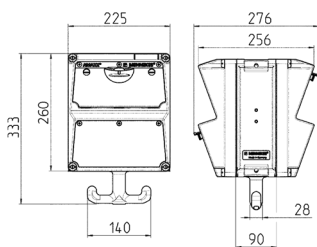

## AMAXX® Steckdosen-Kombination

Bestellnr. 970002GE

- anschlussfertig verdrahtet
- seitlich anscharniert
- Gehäuse und Doseneinsatz aus AMAPLAST®
- Absicherung unter transparenter Betätigungs-klappe
- mit Aufhängeösen oben, Griffhaken unten und beiliegendem Kettenset

### Technische Daten

CEE 32 A, 5 p, 400 V	1
CEE 16 A, 5 p, 400 V	1
SCHUKO®	3
Absicherung	<ul style="list-style-type: none"> <li>• 1 FI 40 A, 4 p, 0,03 A</li> <li>• 1 LS 16 A, 3 p, C</li> <li>• 3 LS 16 A, 1 p, C</li> </ul>
Vorsicherung max.	32 A
InA	32 A
RDF	1
Anschluss/Zuleitung	• für 1 Leitung bis 5 x 10 mm <sup>2</sup>
Schutzart	IP 44
Gehäusematerial	Kunststoff
Gewicht	5000 g
Höhe	260 mm
Breite	225 mm

### Abmessungen

Zeichnung 1 MB 630

Tiefen-Abmessungen bei unterschiedlicher Bestückung.

Steckdosen	Schutzart	Tiefe
SCHUKO® 16A, 230 V	IP 44	282 mm
	IP 67	326 mm
CEE 16A, 3p, 230V	IP 44	342 mm
	IP 67	350 mm
CEE 16A, 5p, 400V	IP 44	354 mm
	IP 67	362 mm
CEE 32A, 5p, 400V	IP 44	372 mm
	IP 67	382 mm

Leitungseinführungen: geschlossen, zum Ausschneiden.  
1 x M 32 oben, 1 x M 25 oben und 1 x M 20 oben.