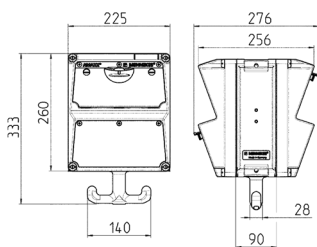

## AMAXX® Steckdosen-Kombination

Bestellnr. 970002

- anschlussfertig verdrahtet
- seitlich anschnarriert
- Gehäuse und Doseneinsatz aus AMAPLAST®
- Absicherung unter transparenter Betätigungsclappe
- mit Aufhängeösen oben, Griffhaken unten und beiliegendem Kettenset

### Technische Daten

CEE 32 A, 5 p, 400 V	1
CEE 16 A, 5 p, 400 V	1
SCHUKO®	3
Absicherung	<ul style="list-style-type: none"> <li>• 1 FI 40 A, 4 p, 0,03A</li> <li>• 1 LS 16 A, 3 p, C</li> <li>• 3 LS 16 A, 1 p, C</li> </ul>
Vorsicherung max.	32 A
InA	32 A
RDF	1
Anschluss/Zuleitung	• für 1 Leitung bis 5 x 10 mm <sup>2</sup>
Schutzart	IP 44
Gehäusematerial	Kunststoff
Gewicht	5000 g
Höhe	260 mm
Breite	225 mm

### Abmessungen

Zeichnung 1 MB 630

Tiefen-Abmessungen bei unterschiedlicher Bestückung.

Steckdosen	Schutzart	Tiefe
SCHUKO® 16A, 230 V	IP 44	282 mm
	IP 67	326 mm
CEE 16A, 3p, 230V	IP 44	342 mm
	IP 67	350 mm
CEE 16A, 5p, 400V	IP 44	354 mm
	IP 67	362 mm
CEE 32A, 5p, 400V	IP 44	372 mm
	IP 67	382 mm

Leitungseinführungen: geschlossen, zum Ausschneiden.  
1 x M 32 oben, 1 x M 25 oben und 1 x M 20 oben.