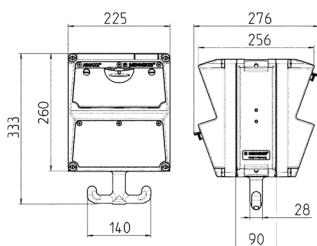

AMAXX® Steckdosen-Kombination

Bestellnr. 970004GE

- anschlussfertig verdrahtet
- seitlich anschnarriert
- Gehäuse und Doseneinsatz aus AMAPLAST®
- Absicherung unter transparenter Betätigungsclappe
- mit Aufhängeösen oben, Griffhaken unten und beiliegendem Kettenset

Technische Daten

CEE 16 A, 5 p, 400 V	2
SCHUKO®	4
Absicherung	<ul style="list-style-type: none"> • 1 FI 40 A, 4 p, 0,03 A • 2 LS 16 A, 3 p, C • 4 LS 16 A, 1 p, C
Vorsicherung max.	40 A
InA	40 A
RDF	0.7
Anschluss/Zuleitung	• für 1 Leitung bis 5 x 10 mm ²
Schutzart	IP 44
Gehäusematerial	Kunststoff
Gewicht	5000 g
Höhe	260 mm
Breite	225 mm

Abmessungen

Zeichnung 1 MB 630

Tiefen-Abmessungen bei unterschiedlicher Bestückung.

Steckdosen	Schutzart	Tiefe
SCHUKO® 16A, 230 V	IP 44	282 mm
	IP 67	326 mm
CEE 16A, 3p, 230V	IP 44	342 mm
	IP 67	350 mm
CEE 16A, 5p, 400V	IP 44	354 mm
	IP 67	362 mm
CEE 32A, 5p, 400V	IP 44	372 mm
	IP 67	382 mm

Leitungseinführungen: geschlossen, zum Ausschneiden.
1 x M 32 oben, 1 x M 25 oben und 1 x M 20 oben.