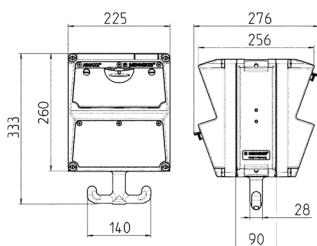

AMAXX® Steckdosen-Kombination

Bestellnr. 970004SI

- anschlussfertig verdrahtet
- seitlich anscharniert
- Gehäuse und Doseneinsatz aus AMAPLAST®
- Absicherung unter transparenter Betätigungsclappe
- mit Aufhängeösen oben, Griffhaken unten und beiliegendem Kettenset

Technische Daten

CEE 16 A, 5 p, 400 V	2
SCHUKO®	4
Absicherung	<ul style="list-style-type: none"> • 1 FI 40 A, 4 p, 0,03 A • 2 LS 16 A, 3 p, C • 4 LS 16 A, 1 p, C
Vorsicherung max.	40 A
InA	40 A
RDF	0.7
Anschluss/Zuleitung	• für 1 Leitung bis 5 x 10 mm ²
Schutzart	IP 44
Gehäusematerial	Kunststoff
Gewicht	5000 g
Höhe	260 mm
Breite	225 mm

Abmessungen

Zeichnung 1 MB 630

Tiefen-Abmessungen bei unterschiedlicher Bestückung.

Steckdosen	Schutzart	Tiefe
SCHUKO® 16A, 230 V	IP 44	282 mm
	IP 67	326 mm
CEE 16A, 3p, 230V	IP 44	342 mm
	IP 67	350 mm
CEE 16A, 5p, 400V	IP 44	354 mm
	IP 67	362 mm
CEE 32A, 5p, 400V	IP 44	372 mm
	IP 67	382 mm

Leitungseinführungen: geschlossen, zum Ausschneiden.
1 x M 32 oben, 1 x M 25 oben und 1 x M 20 oben.