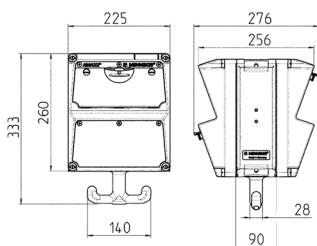

AMAXX® Steckdosen-Kombination

Bestellnr. 970004

- anschlussfertig verdrahtet
- seitlich anschnarriert
- Gehäuse und Doseneinsatz aus AMAPLAST®
- Absicherung unter transparenter Betätigungsclappe
- mit Aufhängeösen oben, Griffhaken unten und beiliegendem Kettenset

Technische Daten

CEE 16 A, 5 p, 400 V	2
SCHUKO®	4
Absicherung	<ul style="list-style-type: none"> • 1 FI 40 A, 4 p, 0,03A • 2 LS 16 A, 3 p, C • 4 LS 16 A, 1 p, C
Vorsicherung max.	40 A
InA	40 A
RDF	0.7
Anschluss/Zuleitung	• für 1 Leitung bis 5 x 10 mm ²
Schutzart	IP 44
Gehäusematerial	Kunststoff
Gewicht	5160 g
Höhe	260 mm
Breite	225 mm

Abmessungen

Zeichnung 1 MB 630

Tiefen-Abmessungen bei unterschiedlicher Bestückung.

Steckdosen	Schutzart	Tiefe
SCHUKO® 16A, 230 V	IP 44	282 mm
	IP 67	326 mm
CEE 16A, 3p, 230V	IP 44	342 mm
	IP 67	350 mm
CEE 16A, 5p, 400V	IP 44	354 mm
	IP 67	362 mm
CEE 32A, 5p, 400V	IP 44	372 mm
	IP 67	382 mm

Leitungseinführungen: geschlossen, zum Ausschneiden.
1 x M 32 oben, 1 x M 25 oben und 1 x M 20 oben.