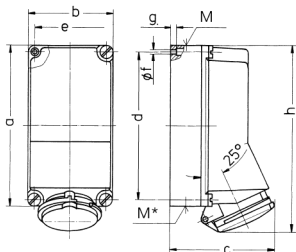

2-fach-Steckdose

Bestellnr. 97990

- Schraubkontakt
- CEE- und Steckdose SCHUKO® in einem Gehäuse
- Steckdose SCHUKO® abgesichert mit 1 Neozed D01, 1 p

Technische Daten

CEE 16 A, 5 p, 400 V	1
SCHUKO®	1
Absicherung	• 1 Neozed D01, 1 p
Anschluss/Zuleitung	• für 1 Leitung bis 5 x 10 mm ²
Schutzart	IP 44
Gehäusematerial	Kunststoff
Gewicht	1175 g
Höhe	225 mm
Breite	118 mm

Abmessungen

Zeichnung 1 MB 285	Amp.	16	32	63
Maße in mm				
a		225	225	264
b		118	118	163
c		141	146	194
d		208	208	240
e		101	101	140
f		6,3	6,3	8,1
g		8	8	8
h		254	264	300
M	1x25 u. 1x32	1x25 u. 1x32	40	
M*	2x25	2x25	40	