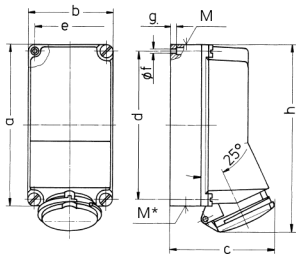

2-fach-Steckdose

Bestellnr. 98119

- Schraubkontakt
- CEE- und Steckdose SCHUKO® in einem Gehäuse
- Steckdose SCHUKO® abgesichert mit 1 LS-Schalter 16 A, 1 p, K

Technische Daten

CEE 32 A, 5 p, 400 V	1
SCHUKO®	1
Schutzart	IP 44
Gehäusematerial	Kunststoff
Gewicht	1292 g
Höhe	225 mm
Breite	118 mm

Abmessungen

Zeichnung	Amp.	16	32	63
1 MB 285				
Maße in mm				
a		225	225	264
b		118	118	163
c		141	146	194
d		208	208	240
e		101	101	140
f		6,3	6,3	8,1
g		8	8	8
h		254	264	300
M		1x25 u. 1x32	1x25 u. 1x32	40
M*		2x25	2x25	40