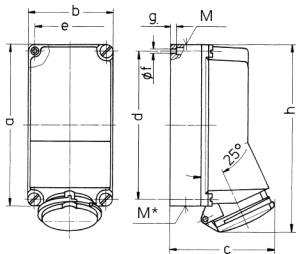

2-fach-Steckdose

Bestellnr. 98333

- Schraubkontakt
- CEE- und Steckdose SCHUKO® in einem Gehäuse
- Steckdose SCHUKO® abgesichert mit 1 LS-Schalter 16 A, 1 p, B

Technische Daten

CEE 32 A, 5 p, 400 V	1
SCHUKO®	1
Schutzart	IP 44
Gehäusematerial	Kunststoff
Gewicht	12560 g
Höhe	225 mm
Breite	118 mm

Abmessungen

Zeichnung 1 MB 285	Amp.	16	32	63
Maße in mm	a	225	225	264
	b	118	118	163
	c	141	146	194
	d	208	208	240
	e	101	101	140
	f	6,3	6,3	8,1
	g-	8	8	8
	h	254	264	300
	M	1x25 u. 1x32	1x25 u. 1x32	40
	M*	2x25	2x25	40