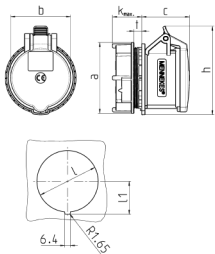

RAPIDO® Anbausteckdose mit TwinCONTACT

Bestellnr. 997AB

- Schraubenlose Feder-Klemm-Technik
- zum Durchverdrahten geeignet
- für Wanddurchbruch 61 mm Ø
- Zentralbefestigung

Technische Daten

Ampere	16 A
Pole	3 p
Volt	230 V
Uhrzeitstellung	6 h
Hertz	50-60 Hz
Anschlussstechnik	Schraubenlos - TwinCONTACT
Kontakt	standard
Schutzart	IP 44
Gewicht	140 g

Abmessungen

Zeichnung	Amp.	16
1 MB 468	Pole	3
Maße in mm	a	69
	b	57
	c	55
	k	max. 30
	h	87
	l	61
	l1	33,25
	t	2-9
Klemmen für Leiterquerschnitt von bis mm²		1,5
		—4