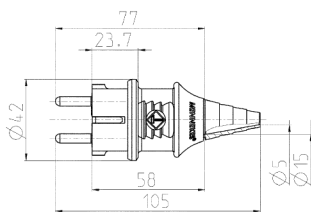

## Stecker SCHUKO®

Bestellnr. 10749

- Schraubkontakt
- mit doppeltem Schutzleiter nach deutscher und französisch/belgischer Norm
- mit Kabelknickschutz
- für Leitungen bis 3 x 2,5 mm<sup>2</sup>, bis H07RN-F

## Technische Daten

Ampere	16 A
Pole	3 p
Volt	230 V
Anschlussstechnik	Schraubkontakt
Kontakt	standard
Schutzart	IP 44
Gewicht	49 g
Prüfzeichen	DE, VDE, AT, ÖVE

## Abmessungen

Zeichnung  
2 MB 139

Maße in mm