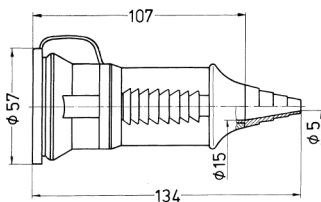

Kupplung SCHUKO®

Bestellnr. 10751

- Schraubkontakt
- mit Kabelknickschutz und Deckel
- für Leitungen bis 3 x 2,5 mm², bis H07RN-F

Technische Daten

Ampere	16 A
Pole	3 p
Volt	230 V
Anschlussstechnik	Schraubkontakt
Kontakt	standard
Schutzart	IP 44
Gewicht	82 g
Prüfzeichen	DE, VDE, AT, ÖVE

Abmessungen

Zeichnung
3 MB 39

Maße in mm