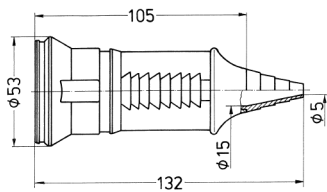

Kupplung SCHUKO®

Bestellnr. 10752

- Schraubkontakt
- mit Kabelknickschutz
- für Leitungen bis 3 x 2,5 mm², bis H07RN-F

Technische Daten

Ampere	16 A
Pole	3 p+E
Volt	230 V
Anschlussstechnik	Schraubkontakt
Kontakt	standard
Schutzart	IP 20
Gewicht	78 g
Prüfzeichen	DE, VDE

Abmessungen

Zeichnung
3 MB 26

Maße in mm