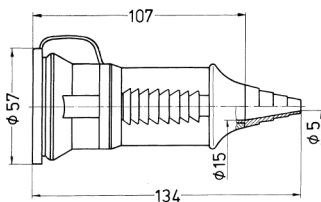

Kupplung SCHUKO®

Bestellnr. 10755

- Schraubkontakt
- mit Kabelknickschutz und Deckel
- für Leitungen bis 3 x 2,5 mm², bis H07RN-F

Technische Daten

Ampere	16 A
Pole	2 p+E
Volt	230 V
Anschlussstechnik	Schraubkontakt
Kontakt	standard
Schutzart	IP 44
Gewicht	80 g
Prüfzeichen	DE, VDE, AT, ÖVE

Abmessungen

Zeichnung
3 MB 39

Maße in mm