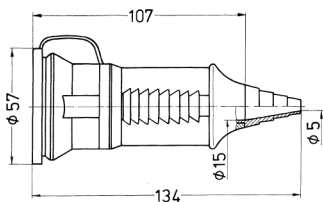

Kupplung SCHUKO®

Bestellnr. 10844

- Schraubkontakt
- mit Kabelknickschutz und Deckel
- für Leitungen bis 3 x 2,5 mm², bis H07RN-F

Technische Daten

Ampere	16 A
Pole	2 p+E
Volt	230 V
Anschlussstechnik	Schraubkontakt
Kontakt	standard
Schutzart	IP 44
Gewicht	83 g
Prüfzeichen	DE, VDE, AT, ÖVE

Abmessungen

Zeichnung
3 MB 39

Maße in mm