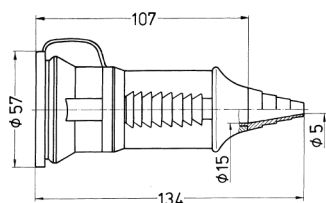

Kupplung SCHUKO®

Bestellnr. 10846

- Schraubkontakt
- mit Kabelknickschutz und Deckel
- für Leitungen bis 3 x 2,5 mm², bis H07RN-F

Technische Daten

Ampere	16 A
Pole	2 p+E
Volt	230 V
Anschlussstechnik	Schraubkontakt
Kontakt	standard
Schutzart	IP 44
Gewicht	83 g
Prüfzeichen	DE, VDE, AT, ÖVE

Abmessungen

Zeichnung
3 MB 39

Maße in mm