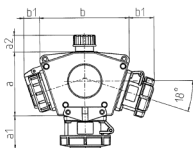

## DELTA-BOX

Bestellnr. 10859

- anschlussfertig verdrahtet
- mit Zugentlastung und montierter Aufhängevorrichtung
- Gehäuse und Doseneinsatz aus AMAPLAST®

### Technische Daten

SCHUKO®	3
Anschluss/Zuleitung	• für 1 Leitung bis 3 x 10 mm <sup>2</sup>
Schutzart	IP 68
Gehäusematerial	Kunststoff
Gewicht	850 g

### Abmessungen

3 MB 45			
Pos.	Steckdosen	Schutzart	Maße
a			114,0 mm
a1	SCHUKO®, 16 A, 230 V	IP 68	35,0 mm
a1	CEE 16 A, 3 p, 230 V	IP 67	56,3 mm
a1	CEE 16 A, 5 p, 400 V	IP 67	59,0 mm
a2			30,0 mm
b			160,0 mm
b1	SCHUKO®, 16 A, 230 V	IP 44	24,0 mm
b1	CEE 16 A, 3 p, 230 V	IP 44	44,3 mm
b1	CEE 16 A, 5 p, 400 V	IP 44	47,0 mm
c			133,0 mm
d			97,0 mm
y			17,0 mm