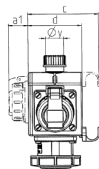

## DELTA-BOX

Bestellnr. 10859

- anschlussfertig verdrahtet
- mit Zugentlastung und montierter Aufhängevorrichtung
- Gehäuse und Doseneinsatz aus AMAPLAST®

### Technische Daten

SCHUKO®	3
Anschluss/Zuleitung	• für 1 Leitung bis 3 x 10 mm <sup>2</sup>
Schutzart	IP 68
Gehäusematerial	Kunststoff
Gewicht	850 g

### Abmessungen

3 MB 45			
Pos.	Steckdosen	Schutzart	Maße
a			114,0 mm
a1	SCHUKO®, 16 A, 230 V	IP 68	35,0 mm
a1	CEE 16 A, 3 p, 230 V	IP 67	56,3 mm
a1	CEE 16 A, 5 p, 400 V	IP 67	59,0 mm
a2			30,0 mm
b			160,0 mm
b1	SCHUKO®, 16 A, 230 V	IP 44	24,0 mm
b1	CEE 16 A, 3 p, 230 V	IP 44	44,3 mm
b1	CEE 16 A, 5 p, 400 V	IP 44	47,0 mm
c			133,0 mm
d			97,0 mm
y			17,0 mm