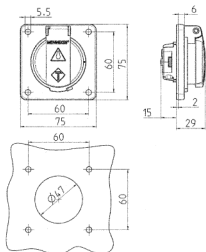

Anbausteckdose SCHUKO®

Bestellnr. 11012F

- für ortsfesten Einsatz
- mit Klappdeckel
- auch für Kabelkanäle und UP-Kästen geeignet
- 3 Steckklemmen als Verbindungsklemmen von 1,5 – 2,5 mm²

Technische Daten

Ampere	16 A
Pole	2 p+E
Volt	230 V
Anschlussstechnik	Steckklemmen
Kontakt	standard
Schutzart	IP 54
Flansch	75x75 mm
Bohrloch	60x60 mm
Gewicht	60 g
Prüfzeichen	DE, VDE

Abmessungen

Zeichnung
1 MB 593

Maße in mm