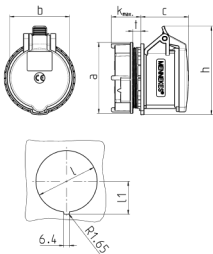

RAPIDO® Anbausteckdose mit TwinCONTACT

Bestellnr. 1133

- schraubenlose Feder-Klemm-Technik
- zum Durchverdrahten geeignet
- für Wanddurchbruch 70 mm Ø
- Zentralbefestigung

Technische Daten

Ampere	16 A
Pole	4 p
Volt	230 V
Uhrzeitstellung	9 h
Hertz	50-60 Hz
Anschlussstechnik	Schraubenlos - TwinCONTACT
Kontakt	standard
Schutzart	IP 44
Gewicht	182 g

Abmessungen

Zeichnung	Amp.	16		32		
		4	5	3	4	5
1 MB 468	Pole					
Maße in mm	a	81	81	81	81	81
	b	66	69	71	71	80
	c	58	55	66	66	64
	k	max. 33 max. 33		max. 33 max. 33 max. 33		
	h	100	102	101	101	108
	l	70	70	70	70	70
	lt	37,75	37,75	37,75	37,75	37,75
	t	2-9	2-9	2-9	2-9	2-9
Klemmen für Leiterquer-		1,5	1,5	2,5	2,5	2,5
schnitt von bis mm²		-4	-4	-6	-6	-6