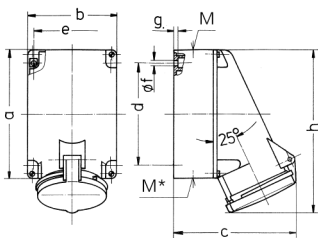

Wandsteckdose

Bestellnr. 1142A

- Schraubkontakt
- X-CONTACT®
- zum Durchverdrahten geeignet
- Befestigung von innen
- Gehäuseunterteil um 180° drehbar
- 6 Sacklöcher zur bedarfsweisen Aufnahme von AM-Verbindungsklemmen
- Produkte mit Pilotkontakt auf Anfrage

Technische Daten

Ampere	63 A
Pole	4 p
Volt	500 V
Uhrzeitstellung	7 h
Hertz	50-60 Hz
Anschlussstechnik	Schraubkontakt
Kontakt	X-CONTACT®
Schutzart	IP 44
Gewicht	896 g
Prüfzeichen	DE,VDE, CN,CQC

Abmessungen

Zeichnung	Amp.	63		
		Pole		
1 MB 213		3	4	5
Maße in mm	a	170	170	170
	b	118	118	118
	c	164	164	164
	d	134,5	134,5	134,5
	e	103	103	103
	f	6,1	6,1	6,1
	g	6	6	6
	h	216	216	216
	M	40	40	40
	M*	2x40 (blind) zum Ausschneiden		
Leitung bis mm Ø		32	32	32
Klemmen für Leiterquer-		6	6	6
schnitt von bis mm²		—25	—25	—25