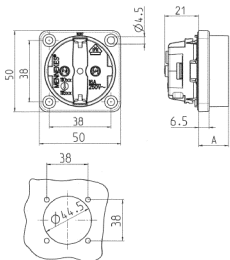

Anbausteckdose SCHUKO®

Bestellnr. 11511

- ohne Klappdeckel
- 3 Steckklemmen als Verbindungsklemmen von 1,5 - 2,5 mm²
- Andere Farben auf Anfrage

Technische Daten

Ampere	16 A
Pole	2 p+E
Volt	230 V
Anschlussstechnik	Steckklemmen
Kontakt	standard
Schutzart	IP 20
Flansch	50x50 mm
Bohrloch	38x38 mm
Gewicht	31 g
Prüfzeichen	DE, VDE, NL, Kema

Abmessungen

Zeichnung	Maße A
1 MB 450	
Maße in mm	
SCHUKO	18,3
Franz./belgische Norm	15,8
Dänische Norm	15,8