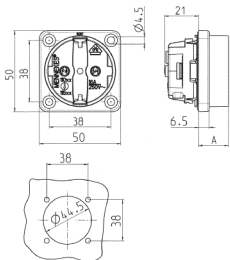

## Anbausteckdose SCHUKO®

Bestellnr. 11512

- ohne Klappdeckel
- 3 Steckklemmen als Verbindungsklemmen von 1,5 - 2,5 mm<sup>2</sup>
- Andere Farben auf Anfrage

### Technische Daten

Ampere	16 A
Pole	2 p+E
Volt	230 V
Anschlussstechnik	Steckklemmen
Kontakt	standard
Schutzart	IP 20
Flansch	50x50 mm
Bohrloch	38x38 mm
Gewicht	31 g
Prüfzeichen	DE, VDE, NL, Kema

### Abmessungen

Zeichnung	Maße A
1 MB 450	
Maße in mm	
SCHUKO	18,3
Franz./belgische Norm	15,8
Dänische Norm	15,8