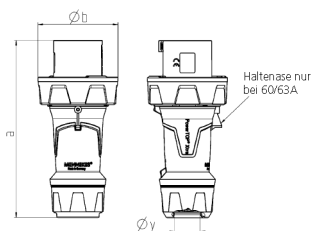

## Stecker PowerTOP® Xtra

Bestellnr. 13204

- Schraubkontakt
- gummierte Griffflächen
- Rahmenklemmen
- hochwärmebeständige Kontaktträger
- vernickelte Kontakte
- Verschraubung mit Abdichtung
- Zugentlastung und Kabelknickschutz
- Gehäuse mit Gewindeverschluss
- Sicherungsschieber für Gehäuse und Verschraubung

## Technische Daten

Ampere	63 A
Pole	4 p
Volt	110 V
Uhrzeitstellung	4 h
Hertz	50-60 Hz
Anschlussstechnik	Schraubkontakt
Kontakt	hochwärmebeständige Kontaktträger, vernickelte Kontakte
Schutzart	IP 67
Gewicht	826 g
Prüfzeichen	DE,VDE, CN,CQC

## Abmessungen

Zeichnung 2 MB 225	Amp. Pole	63			125		
		3	4	5	3	4	5
Maße in mm	a	250	250	250	290	290	290
	b	114	114	114	130	130	130
	y	36	36	36	49	49	49
Klemmen für Leiterquer-		6	6	6	25	25	25
schnitt von bis mm <sup>3</sup>		-16	-16	-16	-50	-50	-50