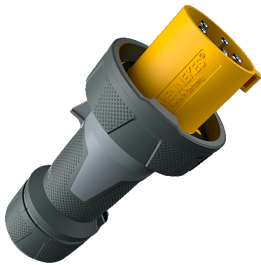

Stecker PowerTOP® Xtra

Bestellnr. 13223

- Schraubkontakt
- gummierte Griffflächen
- Rahmenklemmen
- hochwärmebeständige Kontaktträger
- vernickelte Kontakte
- Verschraubung mit Abdichtung
- Zugentlastung und Kabelknickschutz
- Gehäuse mit Gewindeverschluss
- Sicherungsschieber für Gehäuse und Verschraubung

Technische Daten

Ampere	125 A
Pole	5 p
Volt	110 V
Uhrzeitstellung	4 h
Hertz	50-60 Hz
Anschlussstechnik	Schraubkontakt
Kontakt	hochwärmebeständige Kontaktträger, vernickelte Kontakte
Schutzart	IP 67
Gewicht	1520 g
Prüfzeichen	DE,VDE

Abmessungen

Zeichnung 2 MB 225	Amp. Pole	63			125		
		3	4	5	3	4	5
Maße in mm	a	250	250	250	290	290	290
	b	114	114	114	130	130	130
	y	36	36	36	49	49	49
Klemmen für Leiterquer-		6	6	6	25	25	25
schnitt von bis mm ³		-16	-16	-16	-50	-50	-50