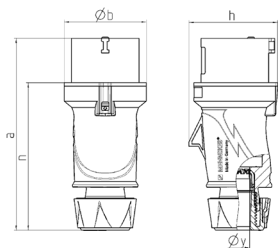

## Stecker PowerTOP® Xtra S mit SafeCONTACT

Bestellnr. 13523

- schraubenlose Schneid-Klemm-Technik
- ergonomische Gehäuseform mit genopten Griffflächen
- gummierte Verschraubung mit Abdichtung
- Zugentlastung und Kabelknickschutz
- Gehäuse mit Gewindeverschluss und Sicherungsschieber
- Beschriftungsfläche für selbstklebende Etiketten

### Technische Daten

Ampere	32 A
Pole	5 p
Volt	400 V
Uhrzeitstellung	6 h
Hertz	50-60 Hz
Anschlussstechnik	Schneidklemmen - SafeCONTACT
Kontakt	standard
Schutzart	IP 44
Gewicht	394 g
Prüfzeichen	DE, VDE

### Abmessungen

Zeichnung Z MB 253	Amp. Pole	16		32
		3	5	5
Maße in mm	a	154	163	196
	b	55	68	78
	h	58	74	86
	n	118	122	151
	y	15	17,2	24,7
Klemmen für Leiterquer-		1	1	2,5
schnitt von bis mm <sup>2</sup>		-2,5	-2,5	-6