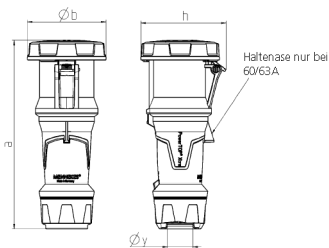

Kupplung PowerTOP® Xtra

Bestellnr. 14205

- Schraubkontakt
- gummierte Griffflächen
- Rahmenklemmen
- X-CONTACT®
- Verschraubung mit Abdichtung
- Zugentlastung und Kabelknickschutz
- Gehäuse mit Gewindeverschluss
- Sicherungsschieber für Gehäuse und Verschraubung
- Produkte mit Pilotkontakt auf Anfrage

Technische Daten

Ampere	63 A
Pole	4 p
Volt	230 V
Uhrzeitstellung	9 h
Hertz	50-60 Hz
Anschluss technik	Schraubkontakt
Kontakt	hochwärmeständige Kontaktträger, X-CONTACT®
Schutzart	IP 67
Gewicht	886 g
Prüfzeichen	DE,VDE, CN,CQC

Abmessungen

Zeichnung 3 MB 68	Amp. Pole	63			125		
		3	4	5	3	4	5
Maße in mm	a	270	270	270	310	310	310
	b	113	113	113	125	125	125
	h	123	123	123	135	135	135
	y	36	36	36	49	49	49
Klemmen für Leiterquer-		6	6	6	25	25	25
schnitt von bis mm ³		-16	-16	-16	-50	-50	-50