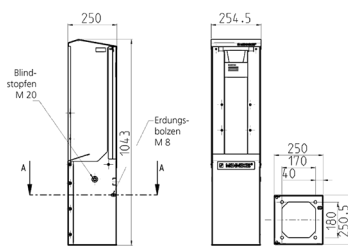

CombiTOWER®

Bestellnr. 15678

- aus Edelstahl rostfrei (Material 1.4301)
- auf Wunsch Material 1.4571
- mit abnehmbarer Haube und Frontplatte
- Maße (H x B x T) 1043 x 254,5 x 250 mm
- geeignet für AMAXX® Kombinationen mit 2, 3 oder 4 Segmenten

Technische Daten

Gewicht	13620 g
---------	---------

Abmessungen

Zeichnung
1 MB 517

Maße in mm