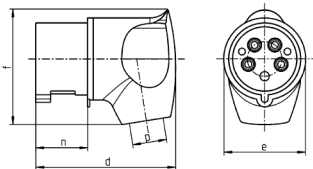

Winkelstecker

Bestellnr. 3312

- Schraubkontakt
- vernickelte Kontakte
- Kabelknickschutz
- besonders geeignet im Einsatz mit Cepex-Steckdosen

Technische Daten

Ampere	32 A
Pole	3 p
Volt	110 V
Uhrzeitstellung	4 h
Hertz	50-60 Hz
Anschlussstechnik	Schraubkontakt
Kontakt	vernickelte Kontakte
Schutzart	IP 44
Gewicht	213 g

Abmessungen

2 MB 251	Amp. Pole	32		
		3	4	5
Maße in mm	d	115	115	115
	e	72	72	72
	f	96	96	100
	n	45,8	45,8	45,8
	p	11/22	11/22	11/22