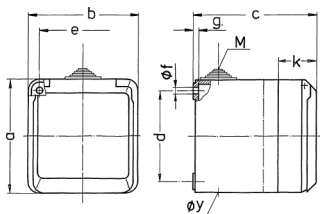

Cepex-Wandsteckdose, grau

Bestellnr. 4102

- Schraubkontakt
- ballwurfsicher nach DIN 18032

Technische Daten

Ampere	16 A
Pole	3 p
Volt	230 V
Uhrzeitstellung	6 h
Hertz	50-60 Hz
Schutzart	IP 44
Gewicht	288 g
Prüfzeichen	CN,CQC

Abmessungen

Zeichnung 1 MB 312	Amp. Pole	16			32		
		3	4	5	3	4	5
Maß in mm	a	93	93	93	93	93	93
	b	90	90	90	90	90	90
	c	87	87	87	99	99	99
	d	75	75	75	75	75	75
	e	73	73	73	73	73	73
	f	5,5	5,5	5,5	5,5	5,5	5,5
	g	4,2	4,2	4,2	4,2	4,2	4,2
	k	33	33	33	33	33	33
	y	25,5	25,5	25,5	25,5	25,5	25,5
	M	25x1,5	25x1,5	25x1,5	25x1,5	25x1,5	25x1,5
Klemmen für Leiterquer-		1,5	1,5	1,5	2,5	2,5	2,5
schnitt von bis mm²		—4	—4	—4	—6	—6	—6