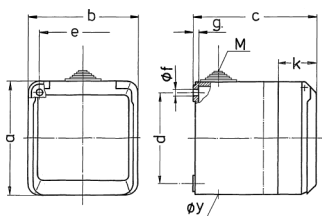

Cepex-Wandsteckdose, grau

Bestellnr. 4105

- Schraubkontakt
- ballwurfsicher nach DIN 18032

Technische Daten

Ampere	16 A
Pole	5 p
Volt	400 V
Uhrzeitstellung	6 h
Hertz	50-60 Hz
Schutzart	IP 44
Gewicht	307 g
Prüfzeichen	CN,CQC

Abmessungen

Zeichnung	Amp.	16			32		
		3	4	5	3	4	5
1 MB 312	Pole						
Maß in mm	a	93	93	93	93	93	93
	b	90	90	90	90	90	90
	c	87	87	87	99	99	99
	d	75	75	75	75	75	75
	e	73	73	73	73	73	73
	f	5,5	5,5	5,5	5,5	5,5	5,5
	g	4,2	4,2	4,2	4,2	4,2	4,2
	k	33	33	33	33	33	33
	y	25,5	25,5	25,5	25,5	25,5	25,5
	M	25x1,5	25x1,5	25x1,5	25x1,5	25x1,5	25x1,5
	Klemmen für Leiterquerschnitt von bis mm²	1,5	1,5	1,5	2,5	2,5	2,5
		-4	-4	-4	-6	-6	-6