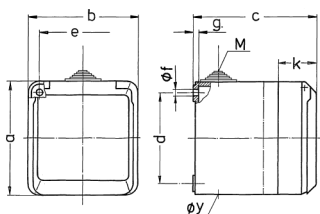

## Cepex-Wandsteckdose, grau

Bestellnr. 4107

- Schraubkontakt
- ballwurfsicher nach DIN 18032

### Technische Daten

Ampere	32 A
Pole	3 p
Volt	230 V
Uhrzeitstellung	6 h
Hertz	50-60 Hz
Schutzart	IP 44
Gewicht	366 g
Prüfzeichen	DE, VDE, CN, CQC

### Abmessungen

Zeichnung 1 MB 312	Amp. Pole	16			32		
		3	4	5	3	4	5
Maß in mm	a	93	93	93	93	93	93
	b	90	90	90	90	90	90
	c	87	87	87	99	99	99
	d	75	75	75	75	75	75
	e	73	73	73	73	73	73
	f	5,5	5,5	5,5	5,5	5,5	5,5
	g	4,2	4,2	4,2	4,2	4,2	4,2
	k	33	33	33	33	33	33
	y	25,5	25,5	25,5	25,5	25,5	25,5
	M	25x1,5	25x1,5	25x1,5	25x1,5	25x1,5	25x1,5
Klemmen für Leiterquer-		1,5	1,5	1,5	2,5	2,5	2,5
schnitt von bis mm²		—4	—4	—4	—6	—6	—6