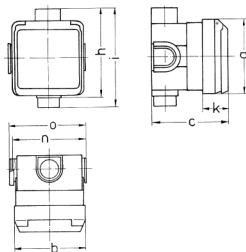

Cepex-Unterputzsteckdose, perlweiß

Bestellnr. 4122

- Schraubkontakt
- mit UP-Einbaudose
- ballwurfsicher nach DIN 18032

Technische Daten

Ampere	16 A
Pole	3 p
Volt	230 V
Uhrzeitstellung	6 h
Hertz	50-60 Hz
Schutzart	IP 44
Gewicht	195 g
Prüfzeichen	CN,CQC

Abmessungen

Zeichnung 1 MB 336	Amp. Pole	16			32		
		3	4	5	3	4	5
Maße in mm	a	93	93	93	93	93	93
	b	90	90	90	90	90	90
	c	95	95	95	95	95	95
	h	111	111	111	111	111	111
	i	124	124	124	124	124	124
	k	33	33	33	33	33	33
	n	91	91	91	91	91	91
	o	95	95	95	95	95	95
Klemmen für Leiterquer-		1,5	1,5	1,5	2,5	2,5	2,5
schnitt von bis mm ²		—4	—4	—4	—6	—6	—6