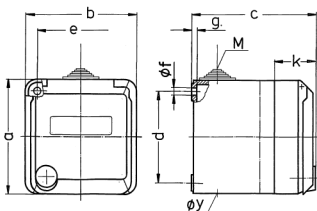

## Cepex-Wandsteckdose, grau

Bestellnr. 4135

- Schraubkontakt mit Beschriftungsfeld

### Technische Daten

Ampere	16 A
Pole	5 p
Volt	400 V
Uhrzeitstellung	6 h
Hertz	50-60 Hz
Schutzart	IP 44
Gewicht	310 g
Prüfzeichen	CN,CQC

### Abmessungen

Zeichnung 1 MB 317	Amp. Pole	16			32		
		3	4	5	3	4	5
Maße in mm	a	93	93	93	93	93	93
	b	90	90	90	90	90	90
	c	88	88	88	100	100	100
	d	75	75	75	75	75	75
	e	73	73	73	73	73	73
	f	5,5	5,5	5,5	5,5	5,5	5,5
	g	4,2	4,2	4,2	4,2	4,2	4,2
	k	34	34	34	34	34	34
	y	25,5	25,5	25,5	25,5	25,5	25,5
	M	25x1,5	25x1,5	25x1,5	25x1,5	25x1,5	25x1,5
Klemmen für Leiterquerschnitt von bis mm <sup>2</sup>		1,5	1,5	1,5	2,5	2,5	2,5
		—4	—4	—4	—6	—6	—6