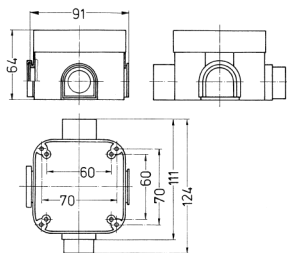

Unterputzeinbaudose

Bestellnr. 41404

- für Cepex-CEE-Steckdosen 16 A und 32 A und Cepex-Steckdosen SCHUKO®
- kombinierbar mit allen Cepex-Anbausteckdosen

Technische Daten

Gewicht	93 g
---------	------

Abmessungen

Zeichnung
1 MB 334
Maße in mm