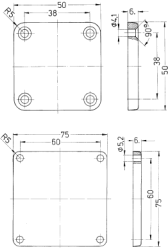

Blindflansch

Bestellnr. 41419

- zum Verschließen nicht genutzter Einbauöffnungen
- grau
- Artikelgruppe 1134, 1136, 1955/1956 und 1957/1958 (75 x 75 mm)

Technische Daten

Gewicht	24 g
---------	------

Abmessungen

Zeichnung
1 MB 372/373
Maße in mm