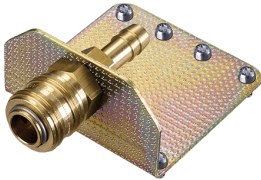

Druckluftanschluss

Bestellnr. 41440

- für DELTA-BOX und mobile Steckdosenkombinationen
- für Schlauch NW 9 mm

Technische Daten

Gewicht	243 g
---------	-------

Abmessungen