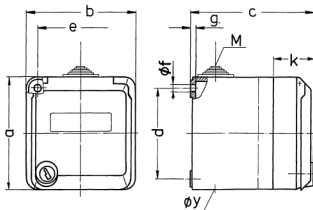

Cepex-Wandsteckdose, grau Bestellnr. 4162

- Schraubkontakt
- mit Beschriftungsfeld
- abschließbares Sicherheitsschloss, zwei Schlüssel
- im verschlossenen Zustand nicht demontierbar
- auch mit gleicher Schließung lieferbar
- Gleichschließendes Gehäuse: Bestellnr. + Index „G“

Technische Daten

Ampere	16 A
Pole	3 p
Volt	230 V
Uhrzeitstellung	6 h
Hertz	50-60 Hz
Schutzart	IP 44
Gewicht	316 g

Abmessungen

Zeichnung 1 MB 313	Amp. Pole	16			32		
		3	4	5	3	4	5
Maße in mm	a	93	93	93	93	93	93
	b	90	90	90	90	90	90
	c	90	90	90	102	102	102
	d	75	75	75	75	75	75
	e	73	73	73	73	73	73
	f	5,5	5,5	5,5	5,5	5,5	5,5
	g	4,2	4,2	4,2	4,2	4,2	4,2
	k	36	36	36	36	36	36
	y	25,5	25,5	25,5	25,5	25,5	25,5
	M	25x1,5	25x1,5	25x1,5	25x1,5	25x1,5	25x1,5
Klemmen für Leiterquer-		1,5	1,5	1,5	2,5	2,5	2,5
schnitt von bis mm?		-4	-4	-4	-6	-6	-6