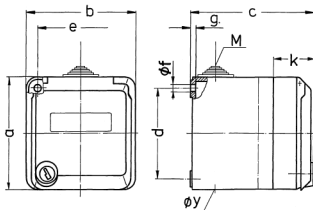

Cepex-Wandsteckdose, grau

Bestellnr. 4163

- Schraubkontakt
- mit Beschriftungsfeld
- abschließbares Sicherheitsschloss, zwei Schlüssel
- im verschlossenen Zustand nicht demontierbar
- auch mit gleicher Schließung lieferbar
- Gleichschließendes Gehäuse: Bestellnr. + Index „G“

Technische Daten

Ampere	16 A
Pole	4 p
Volt	400 V
Uhrzeitstellung	6 h
Hertz	50-60 Hz
Schutzart	IP 44
Gewicht	335 g

Abmessungen

Zeichnung	Amp.	16			32		
		3	4	5	3	4	5
1 MB 313	Pole						
Maße in mm	a	93	93	93	93	93	93
	b	90	90	90	90	90	90
	c	90	90	90	102	102	102
	d	75	75	75	75	75	75
	e	73	73	73	73	73	73
	f	5,5	5,5	5,5	5,5	5,5	5,5
	g	4,2	4,2	4,2	4,2	4,2	4,2
	k	36	36	36	36	36	36
	y	25,5	25,5	25,5	25,5	25,5	25,5
	M	25x1,5	25x1,5	25x1,5	25x1,5	25x1,5	25x1,5
Klemmen für Leiterquer-		1,5	1,5	1,5	2,5	2,5	2,5
schnitt von bis mm?		-4	-4	-4	-6	-6	-6